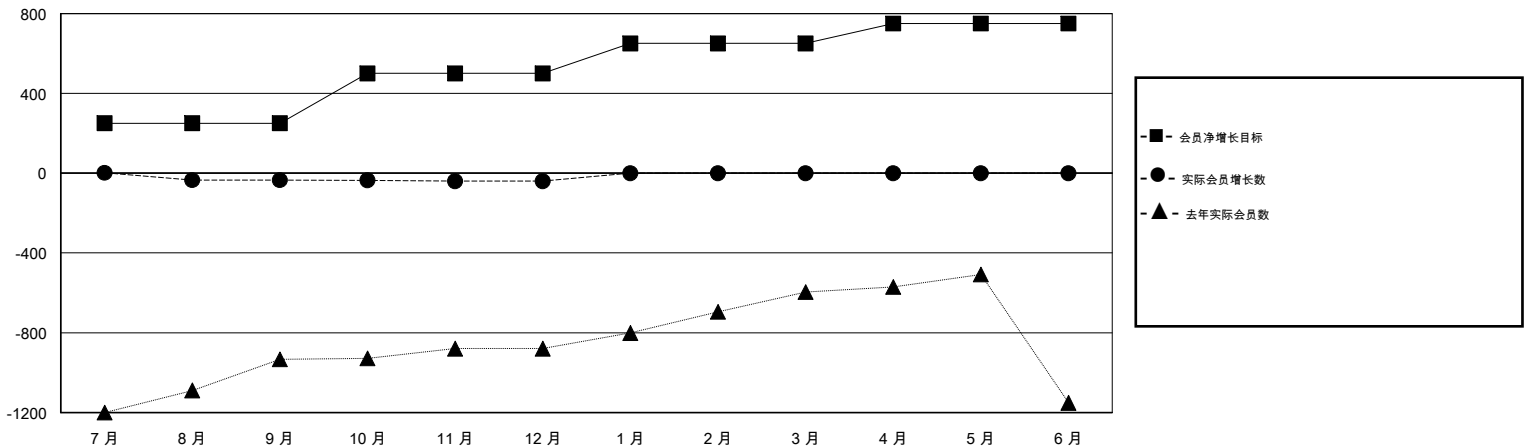

MONTHLY MEMBERSHIP PROGRESS REPORT

District 380

Results as of: 12/31/2018

GMT: ZIYU LIN

地点 CHINA

GMT宪章区

分会			
成果 2018-2019			
季	新分会目标	新会	会员流失的分会
7月/8月/9月	0	0	0
10月/11月/12月	0	0	0
1月/2月/3月	0	0	0
4月/5月/6月	0	0	0

位会员@每位须缴			
成果 2018-2019			
季	会员净增长目标	实际会员增长数	实际退会会员 (包括转会)
7月/8月/9月	250	75	57
10月/11月/12月	250	6	6
1月/2月/3月	150	0	0
4月/5月/6月	100	0	0

目标与实际新会累积

目标和实际会员累积

已取消的分会: 0	16 CLUBS OF 146 增添1位或以上的新会员	性别分布 男 2,793 (62.99%) 女 1,641 (37.01%) 年度女性会员百分比目标: 0%
放弃的会员 过世 0 分会已取消 0 其他 63 总计 63	点击这里取得累计会员数据	总计家庭单位会员数 223 支付减半会费的家庭会员 113