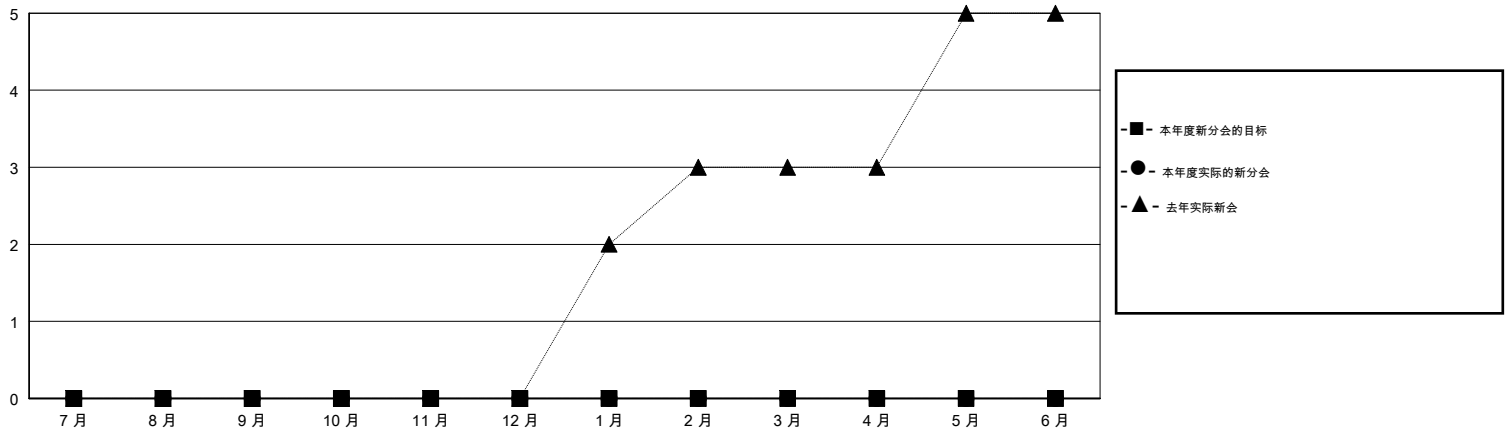

MONTHLY MEMBERSHIP PROGRESS REPORT

District 380

Results as of: 12/31/2018

GMT: ZIYU LIN

地点 CHINA

GMT宪章区

分会			
成果 2018-2019			
季	新分会目标	新会	会员流失的分会
7月/8月/9月	0	0	0
10月/11月/12月	0	0	0
1月/2月/3月	0	0	0
4月/5月/6月	0	0	0

位会员@每位须缴			
成果 2018-2019			
季	会员净增长目标	实际会员增长数	实际退会会员 (包括转会)
7月/8月/9月	250	75	57
10月/11月/12月	250	6	6
1月/2月/3月	150	0	0
4月/5月/6月	100	0	0

目标与实际新会累积

目标和实际会员累积

已取消的分会: 0	16 CLUBS OF 146 增添1位或以上的新会员	性别分布 男 2,793 (62.99%) 女 1,641 (37.01%) 年度女性会员百分比目标: 0%
放弃的会员 过世 0 分会已取消 0 其他 63 总计 63	点击这里取得累计会员数据	总计家庭单位会员数 223 支付减半会费的家庭会员 113